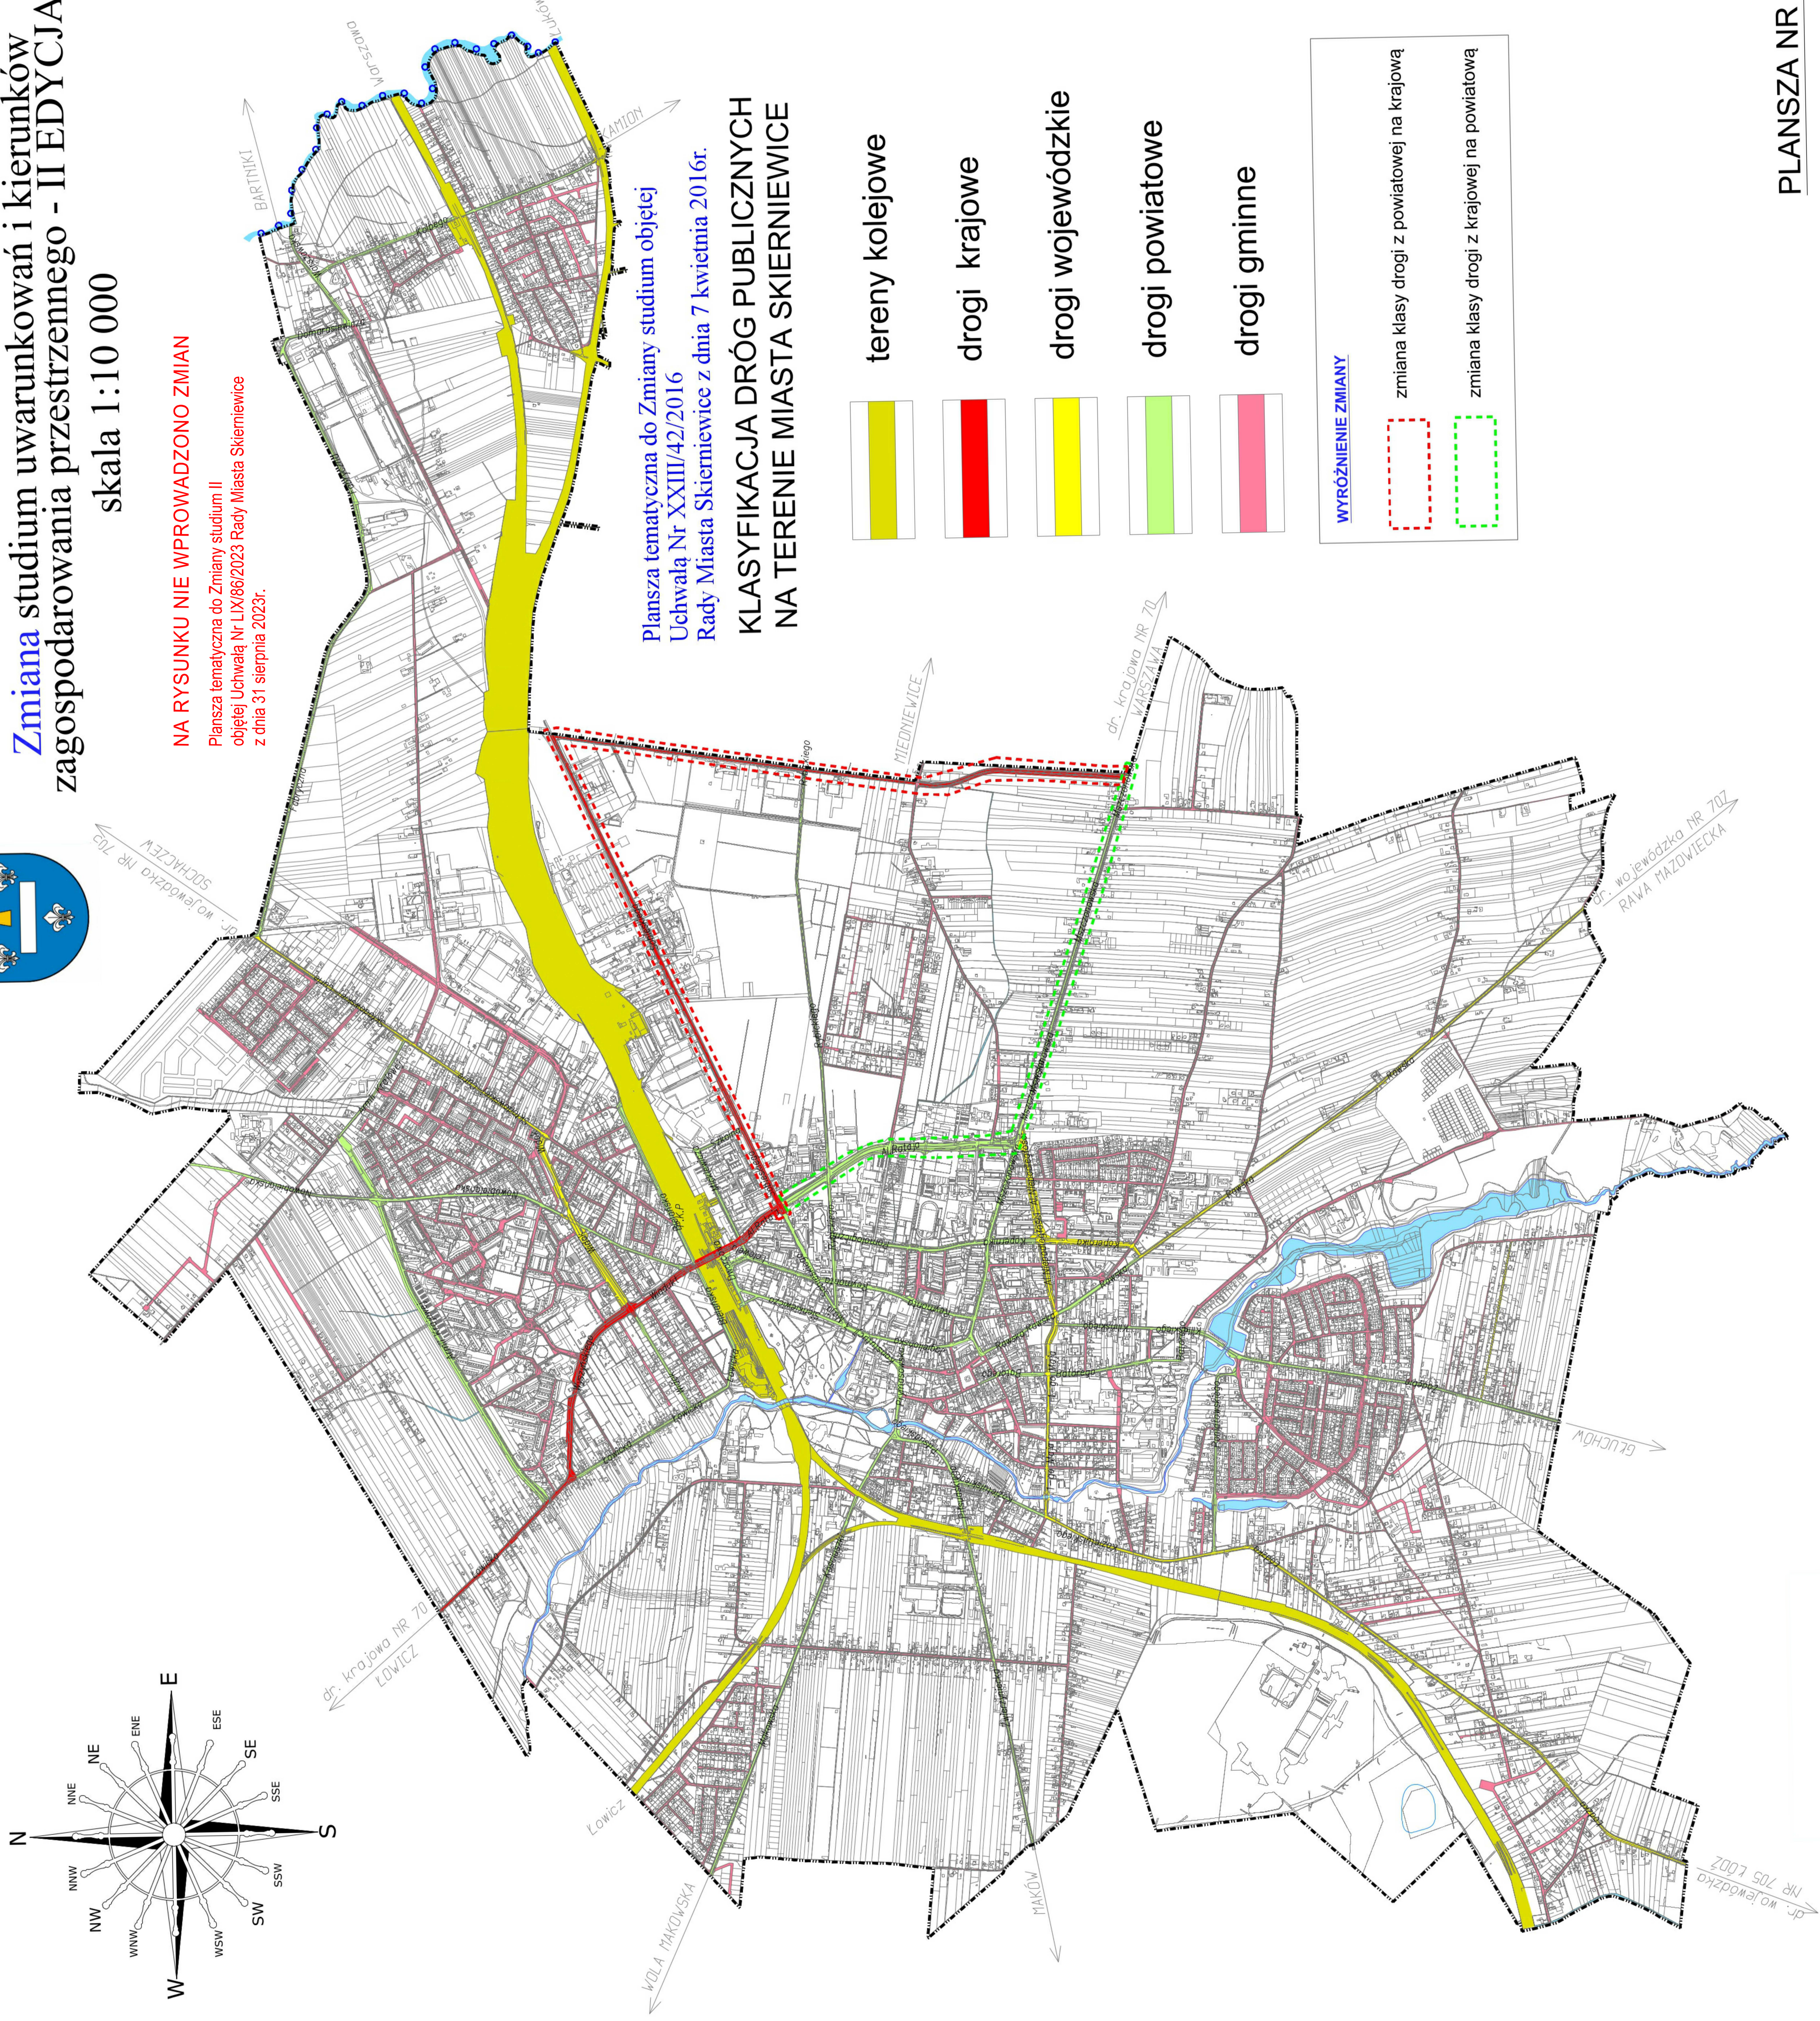

MIASTO SKIERNIEWICE

Zmiana studium uwarunkowań i kierunków zagospodarowania przestrzennego - II EDYCJA

skala 1:10 000

NA RYSUNKU NIE WPROWADZONO ZMIAN

Plansza tematyczna do Zmiany studium II
objętej Uchwałą Nr LIX/86/2023 Rady Miasta Skierniewice
z dnia 31 sierpnia 2023r.

Plansza tematyczna do Zmiany studium objętej Uchwałą Nr XXIII/42/2016 Rady Miasta Skierniewice z dnia 7 kwietnia 2016r.

KLASYFIKACJA DRÓG PUBLICZNYCH NA TERENIE MIASTA SKIERNIEWICE

- tereny kolejowe
- drogi krajowe
- drogi wojewódzkie
- drogi powiatowe
- drogi gminne

WYRÓŻNIENIE ZMIANY

- zmiana klasy drogi z powiatowej na krajową
- zmiana klasy drogi z krajowej na powiatową