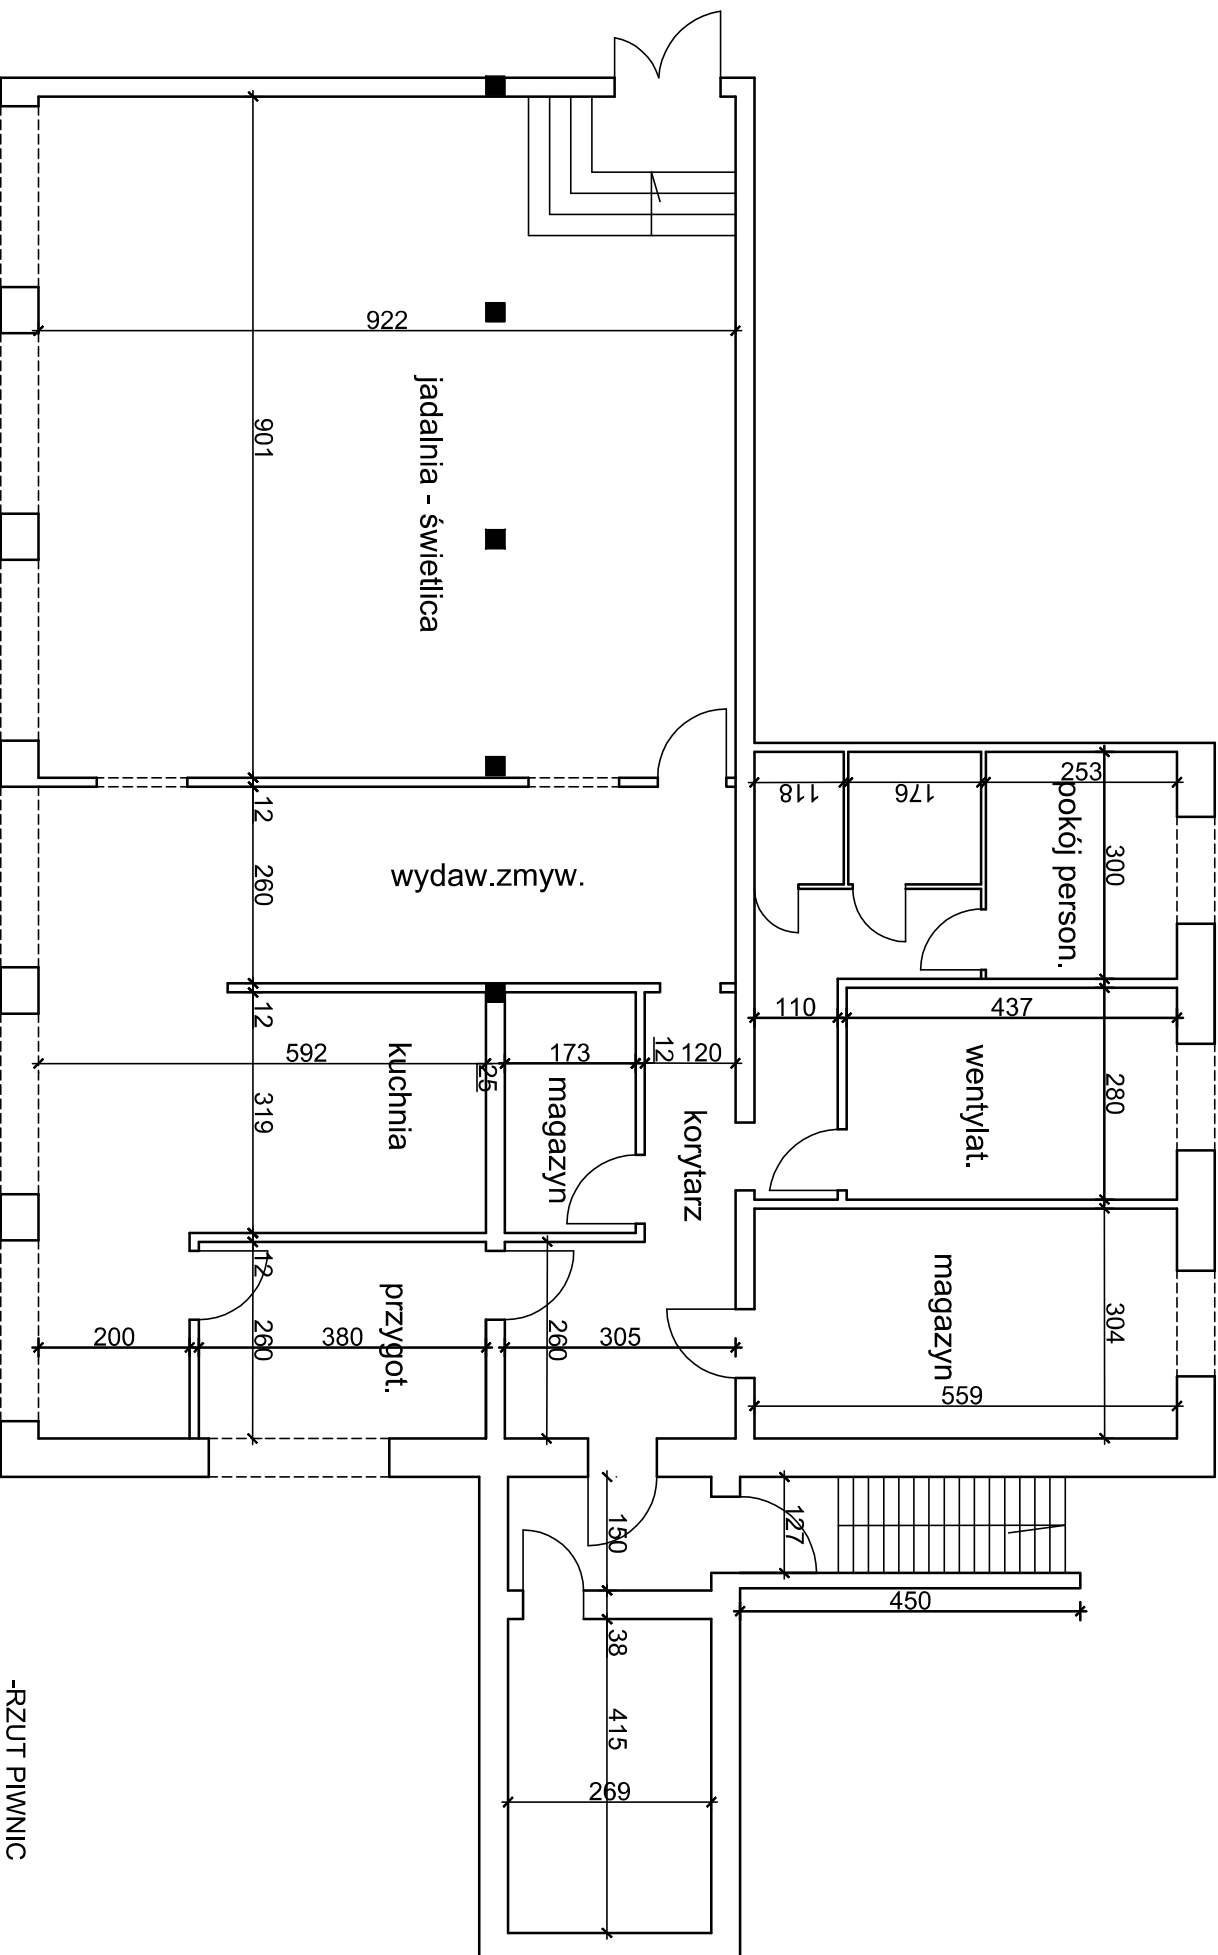

SZKOŁA PODSTAWOWA NR 2

Skala 1:100

-RZUT PIWNIC